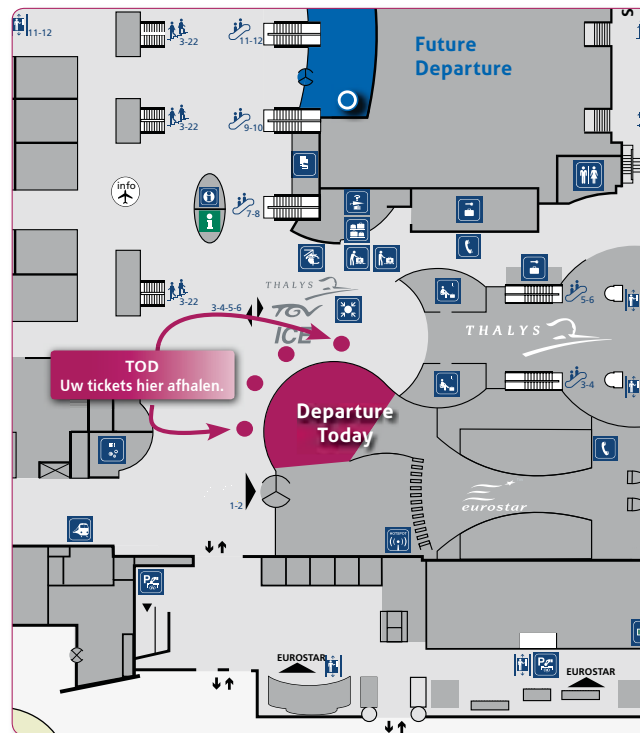

Wij wensen u een prettige reis!

Overzicht van de stations met TOD-automaten

Antwerpen-Centraal
Brussel-Centraal
Brussel-Zuid
Luik-Guillemins

De Nederlandse afhaalautomaten, enkel toegankelijk tijdens de openingsuren van het station:

Amsterdam CS
ma t/m zo 05.45-21.00

Arnhem
ma t/m za 07.45-21.45 zo 08.45-21.45

Rotterdam CS
ma t/m za 07.00-20.30 zo 09.00-20.30

Utrecht CS
ma t/m za 06.45-21.00 zo 07.45-21.00

Den Haag CS
ma t/m vrij 08.00-20.00 za en zo 10.00-17.15

Schiphol
ma t/m za 06.15-21.30 zo 06.30-21.30

Breda
ma t/m zo 10.00-17.30

Luxemburg-Stad

Situering van de TOD-automaten in Brussel-Zuid

Raak het scherm aan om op het **WELKOM-scherm** te komen.

Kies uw **taal**.

De automaat haalt uw dossier op en **print uw tickets**.

Wij wensen u een prettige reis!